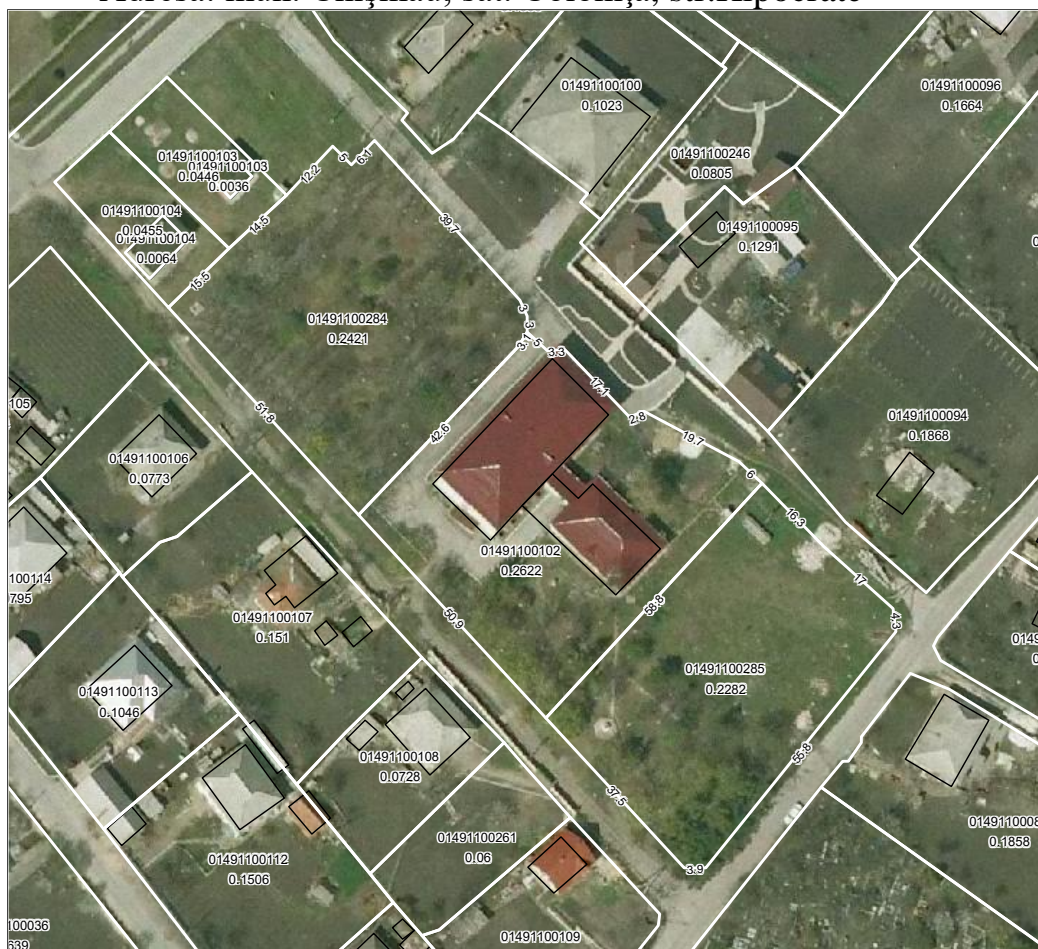

Planul de încadrare a terenului proprietate APL

Adresa: mun. Chișinău, sat. Colonița, str.Hipocrate

Scara 1:1000

Teren cu nr. cadastral 0149110284 – parc de lângă CSP Colonița, suprafața 0,2421 ha

Teren cu nr. cadastral 0149110102 – teren aferent clădirii CSP Colonița, suprafața 0,2622 ha

Teren cu nr. cadastral 0149110285 – teren pentru construcție (școala de la post), suprafața 0,2282 ha